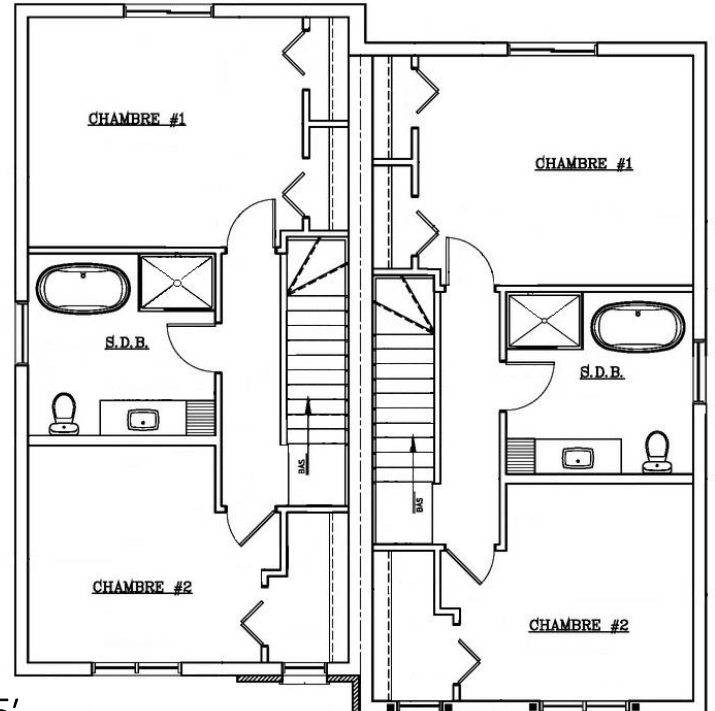

# LE Sofia

Design unique au goût du jour. Tout simplement WOW !

Rez-de-chaussée  
18' x 35'

Étage

LA QUALITÉ  
NOTRE  
MATIÈRE  
PREMIÈRE.

# ▶ LE SOFIA

Rez-de-chaussée

Étage

18' X 35'

**Inclus dans le modèle :**

- Fenêtres et portes noires
- Revêtement extérieur en maçonnerie, bois usiné et vinyle
- Galerie arrière 12'x12' en bois, perron avant en béton
- Armoires de cuisine modernes avec îlot et garde-manger séparé
- Couvre-planchers en céramique et flottant de qualité supérieure
- Salle de bain deluxe
- Belle fenestration et finition contemporaine