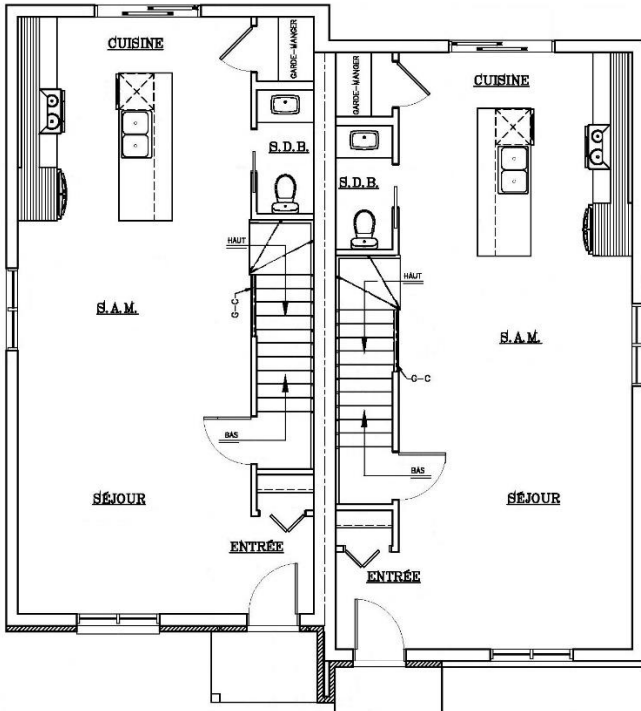

# LE Sofia

Design unique au goût du jour. Tout simplement WOW !

Rez-de-chaussée  
18' x 35'

Étage

LA QUALITÉ  
NOTRE  
MATIÈRE  
PREMIÈRE.

# ▶ LE SOFIA

Rez-de-chaussée

Étage

18' X 35'

**Inclus dans le modèle :**

- Fenêtres et portes noires
- Revêtement extérieur en maçonnerie, bois usiné et vinyle
- Galerie arrière 12'x12' en bois, perron avant en béton
- Armoires de cuisine modernes avec îlot et garde-manger séparé
- Couvre-planchers en céramique et flottant de qualité supérieure
- Salle de bain deluxe
- Belle fenestration et finition contemporaine