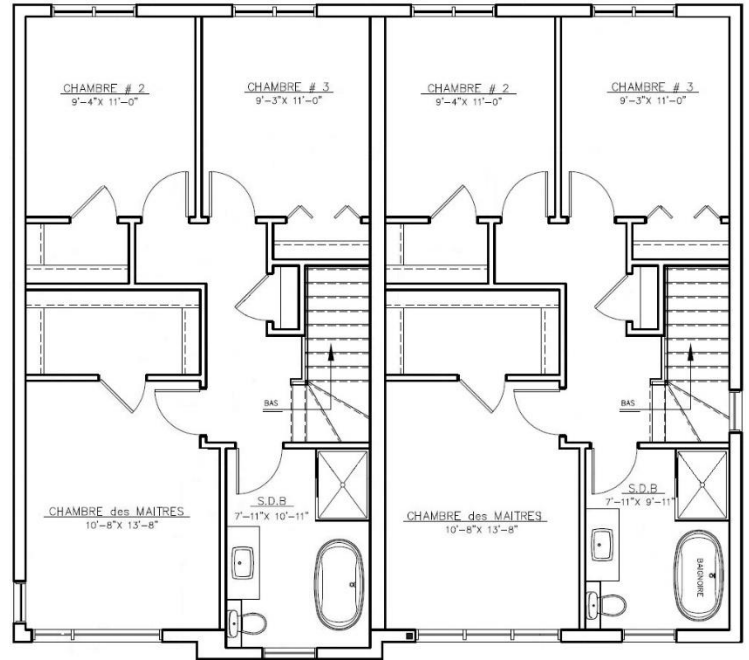

# LE Alycia

Nouveau jumelé moderne  
avec beaucoup d'options incluses.  
Cuisine et salle de bain à faire rêver!

Rez-de-chaussée  
20' x 35'

Étage

LA QUALITÉ  
NOTRE  
MATIÈRE  
PREMIÈRE.

# ▶ LE ALYCIA

Rez-de-chaussée

Étage

20' X 35'

**Inclus dans le modèle :**

- Fenêtres et portes noires (capage en gypse intérieur sans cadrage)
- Revêtement extérieur en pierre, acier, bois usiné et vinyle
- Galerie arrière 12'x12' en bois, perron avant en béton avec rampe vitrées
- Armoires de cuisine modernes avec îlot et grand garde-manger walk-in
- Couvre-planchers en céramique et flottant de qualité supérieure
- Grand Walk-in pour la chambre des maîtres
- Thermopompe murale\*
- Belle fenestration et finition moderne

<b>Cuisine</b>	<b>8-11" X 14'-4"</b>
<b>Garde-manger</b>	<b>5'-0" x 5'-0"</b>
<b>Salon</b>	<b>11'-8" X 13'-8"</b>
<b>Salle à manger</b>	<b>11'-5" X 11'-5"</b>
<b>Salle d'eau</b>	<b>5'-0" x 5'-0"</b>
<b>Chambre à coucher #1</b>	<b>10'-8" X 13'-8"</b>
<b>Chambre à coucher #2</b>	<b>9'-3" X 11'-0"</b>
<b>Chambre à coucher #3</b>	<b>9'-4" X 11'-0"</b>
<b>Salle de bain :</b>	<b>±7'-11" X ±10'-11"</b>
<b>Surface totale (+ SS) :</b>	<b>±1 386 pi<sup>2</sup></b>