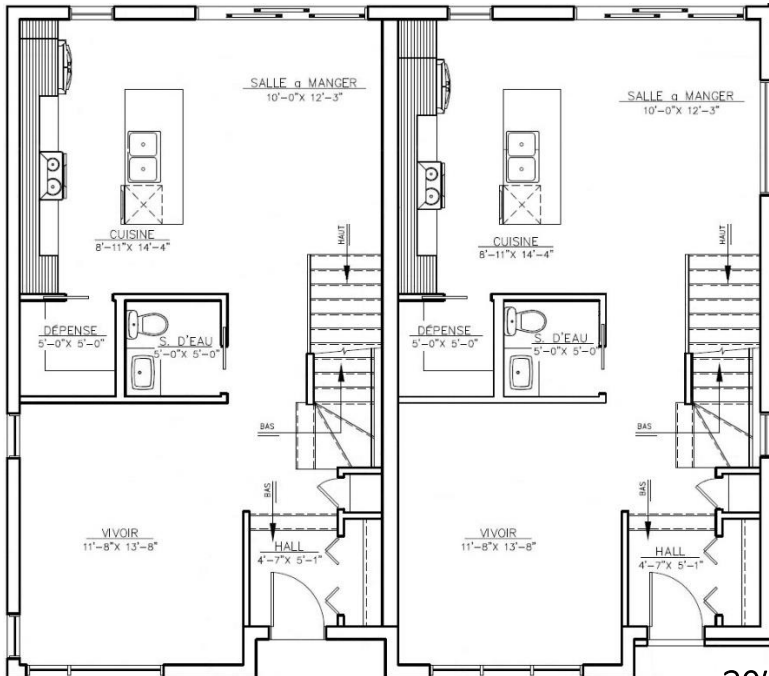

# LE Alycia

Nouveau jumelé moderne  
avec beaucoup d'options incluses.  
Cuisine et salle de bain à faire rêver!

Rez-de-chaussée  
20' x 35'

Étage

LA QUALITÉ  
NOTRE  
MATIÈRE  
PREMIÈRE.

# ▶ LE ALYCIA

Rez-de-chaussée

Étage

20' X 35'

**Inclus dans le modèle :**

- Fenêtres et portes noires (capage en gypse intérieur sans cadrage)
- Revêtement extérieur en pierre, acier, bois usiné et vinyle
- Galerie arrière 12'x12' en bois, perron avant en béton avec rampe vitrées
- Armoires de cuisine modernes avec îlot et grand garde-manger walk-in
- Couvre-planchers en céramique et flottant de qualité supérieure
- Grand Walk-in pour la chambre des maîtres
- Thermopompe murale\*
- Belle fenestration et finition moderne

<b>Cuisine</b>	<b>8-11" X 14'-4"</b>
<b>Garde-manger</b>	<b>5'-0" x 5'-0"</b>
<b>Salon</b>	<b>11'-8" X 13'-8"</b>
<b>Salle à manger</b>	<b>11'-5" X 11'-5"</b>
<b>Salle d'eau</b>	<b>5'-0" x 5'-0"</b>
<b>Chambre à coucher #1</b>	<b>10'-8" X 13'-8"</b>
<b>Chambre à coucher #2</b>	<b>9'-3" X 11'-0"</b>
<b>Chambre à coucher #3</b>	<b>9'-4" X 11'-0"</b>
<b>Salle de bain :</b>	<b>±7'-11" X ±10'-11"</b>
<b>Surface totale (+ SS) :</b>	<b>±1 386 pi<sup>2</sup></b>